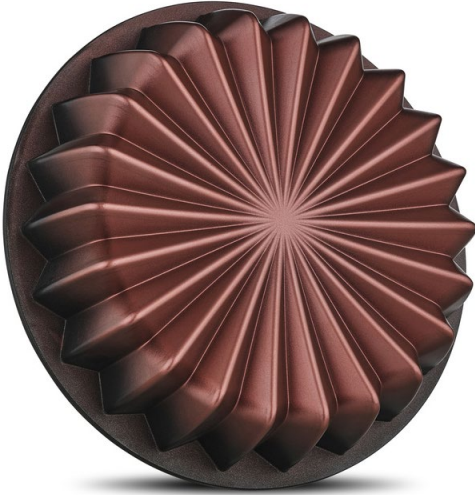

25

YILDIZ TART

SUN KEK

KEK KALIPLARI

SAC TART

DAMLA BATON

KIYMA MAKİNELERİ

C12 KASNAKLI