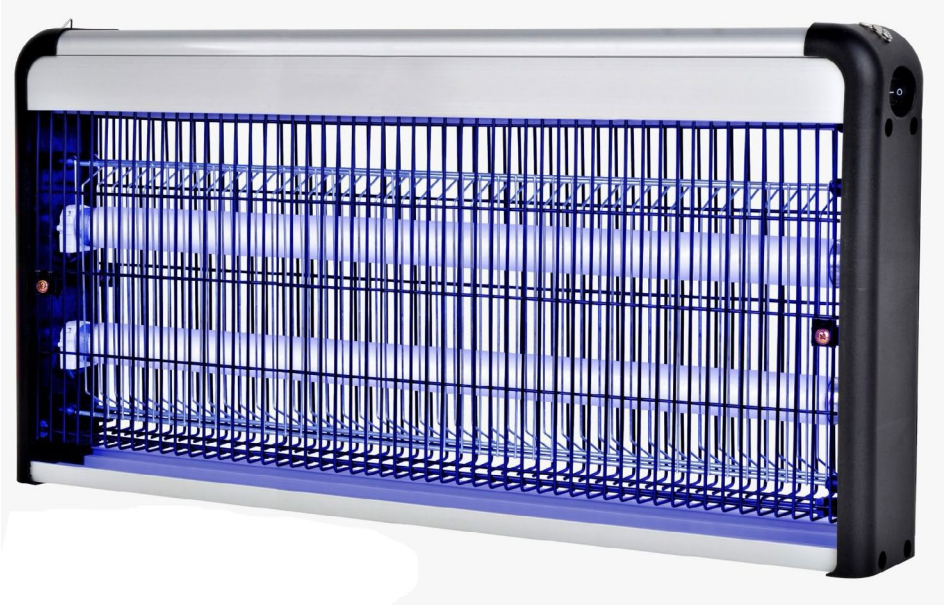

KVS 101

KVS 201

KVS 301

KVS 401

MEYVE SIKACAĐI

SİNEK ÖLDÜRÜCÜ

Mtr2x20

Mtr 2x15