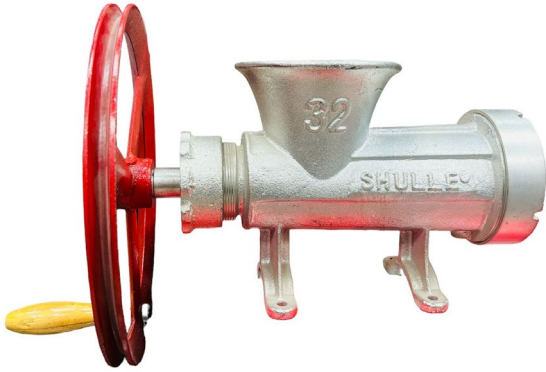

32 KASNAKLI