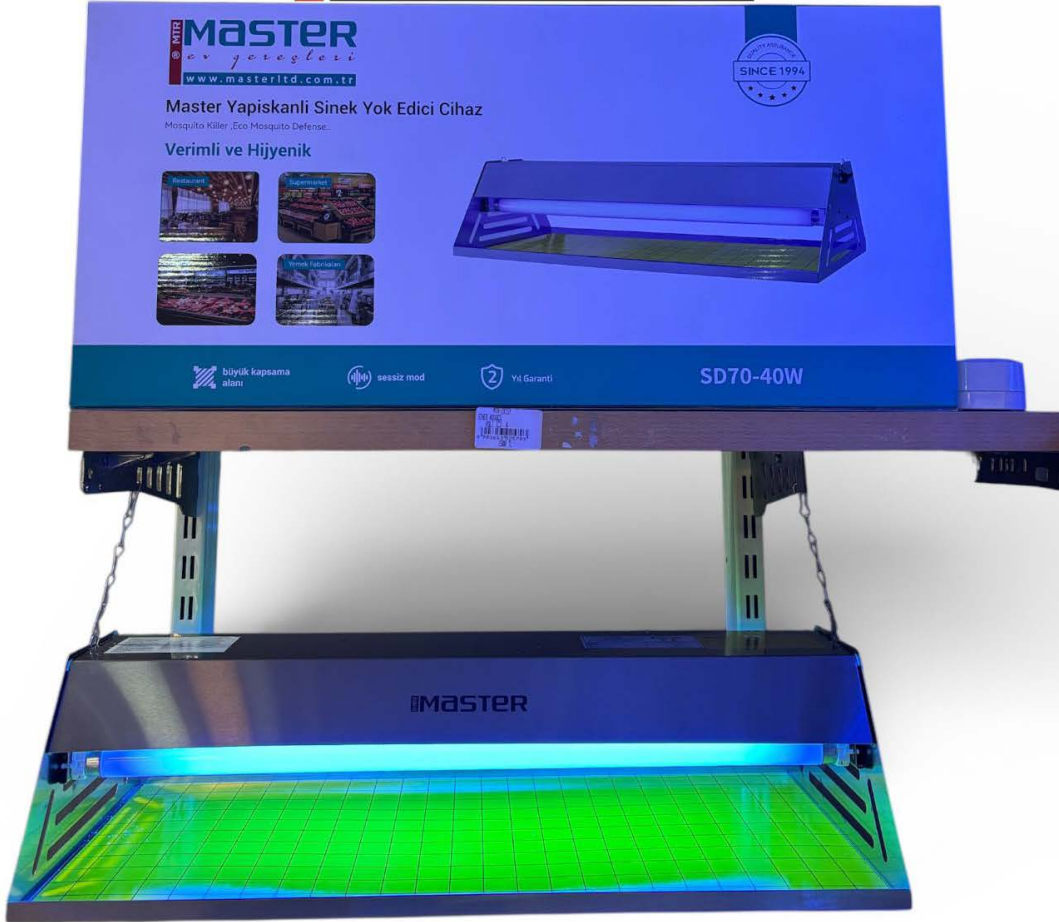

MTR- YT65

650 ML

YEMEK TAŐIMA KABI

MTR **MASTER**
er gereçleri
www.masterltd.com.tr

MTR- YT55 550 ML

VANTİLATÖR

MTR **MASTER**
ev gereçleri
www.masterltd.com.tr

MTR-F100

GÜÇ:100W

MTR-F200

GÜÇ:55W

MTR-F150

GÜÇ:55W

SİNEK ÖLDÜRÜCÜ

MTR **MASTER**
ev gereçleri
www.masterltd.com.tr

Mtr 2x15

SİNEK ÖLDÜRÜCÜ

MTR **MASTER**
ev gereçleri
www.masterltd.com.tr

YAPIŞKANLI SİNEK YOK EDİCİ

MTR **MASTER**
ev gereçleri
www.masterltd.com.tr

MTR-30W

30W

MTR-40W

40W

GÜNEŞ ENERJİLİ SİNEK YOK EDİCİ

MTR **MASTER**
ev gereçleri
www.masterltd.com.tr

MTR-30W

30W

MTR-40W

40W

STANDLI SİLİKON MUTFAK SETİ

MASTER
ev gereçleri
www.masterltd.com.tr